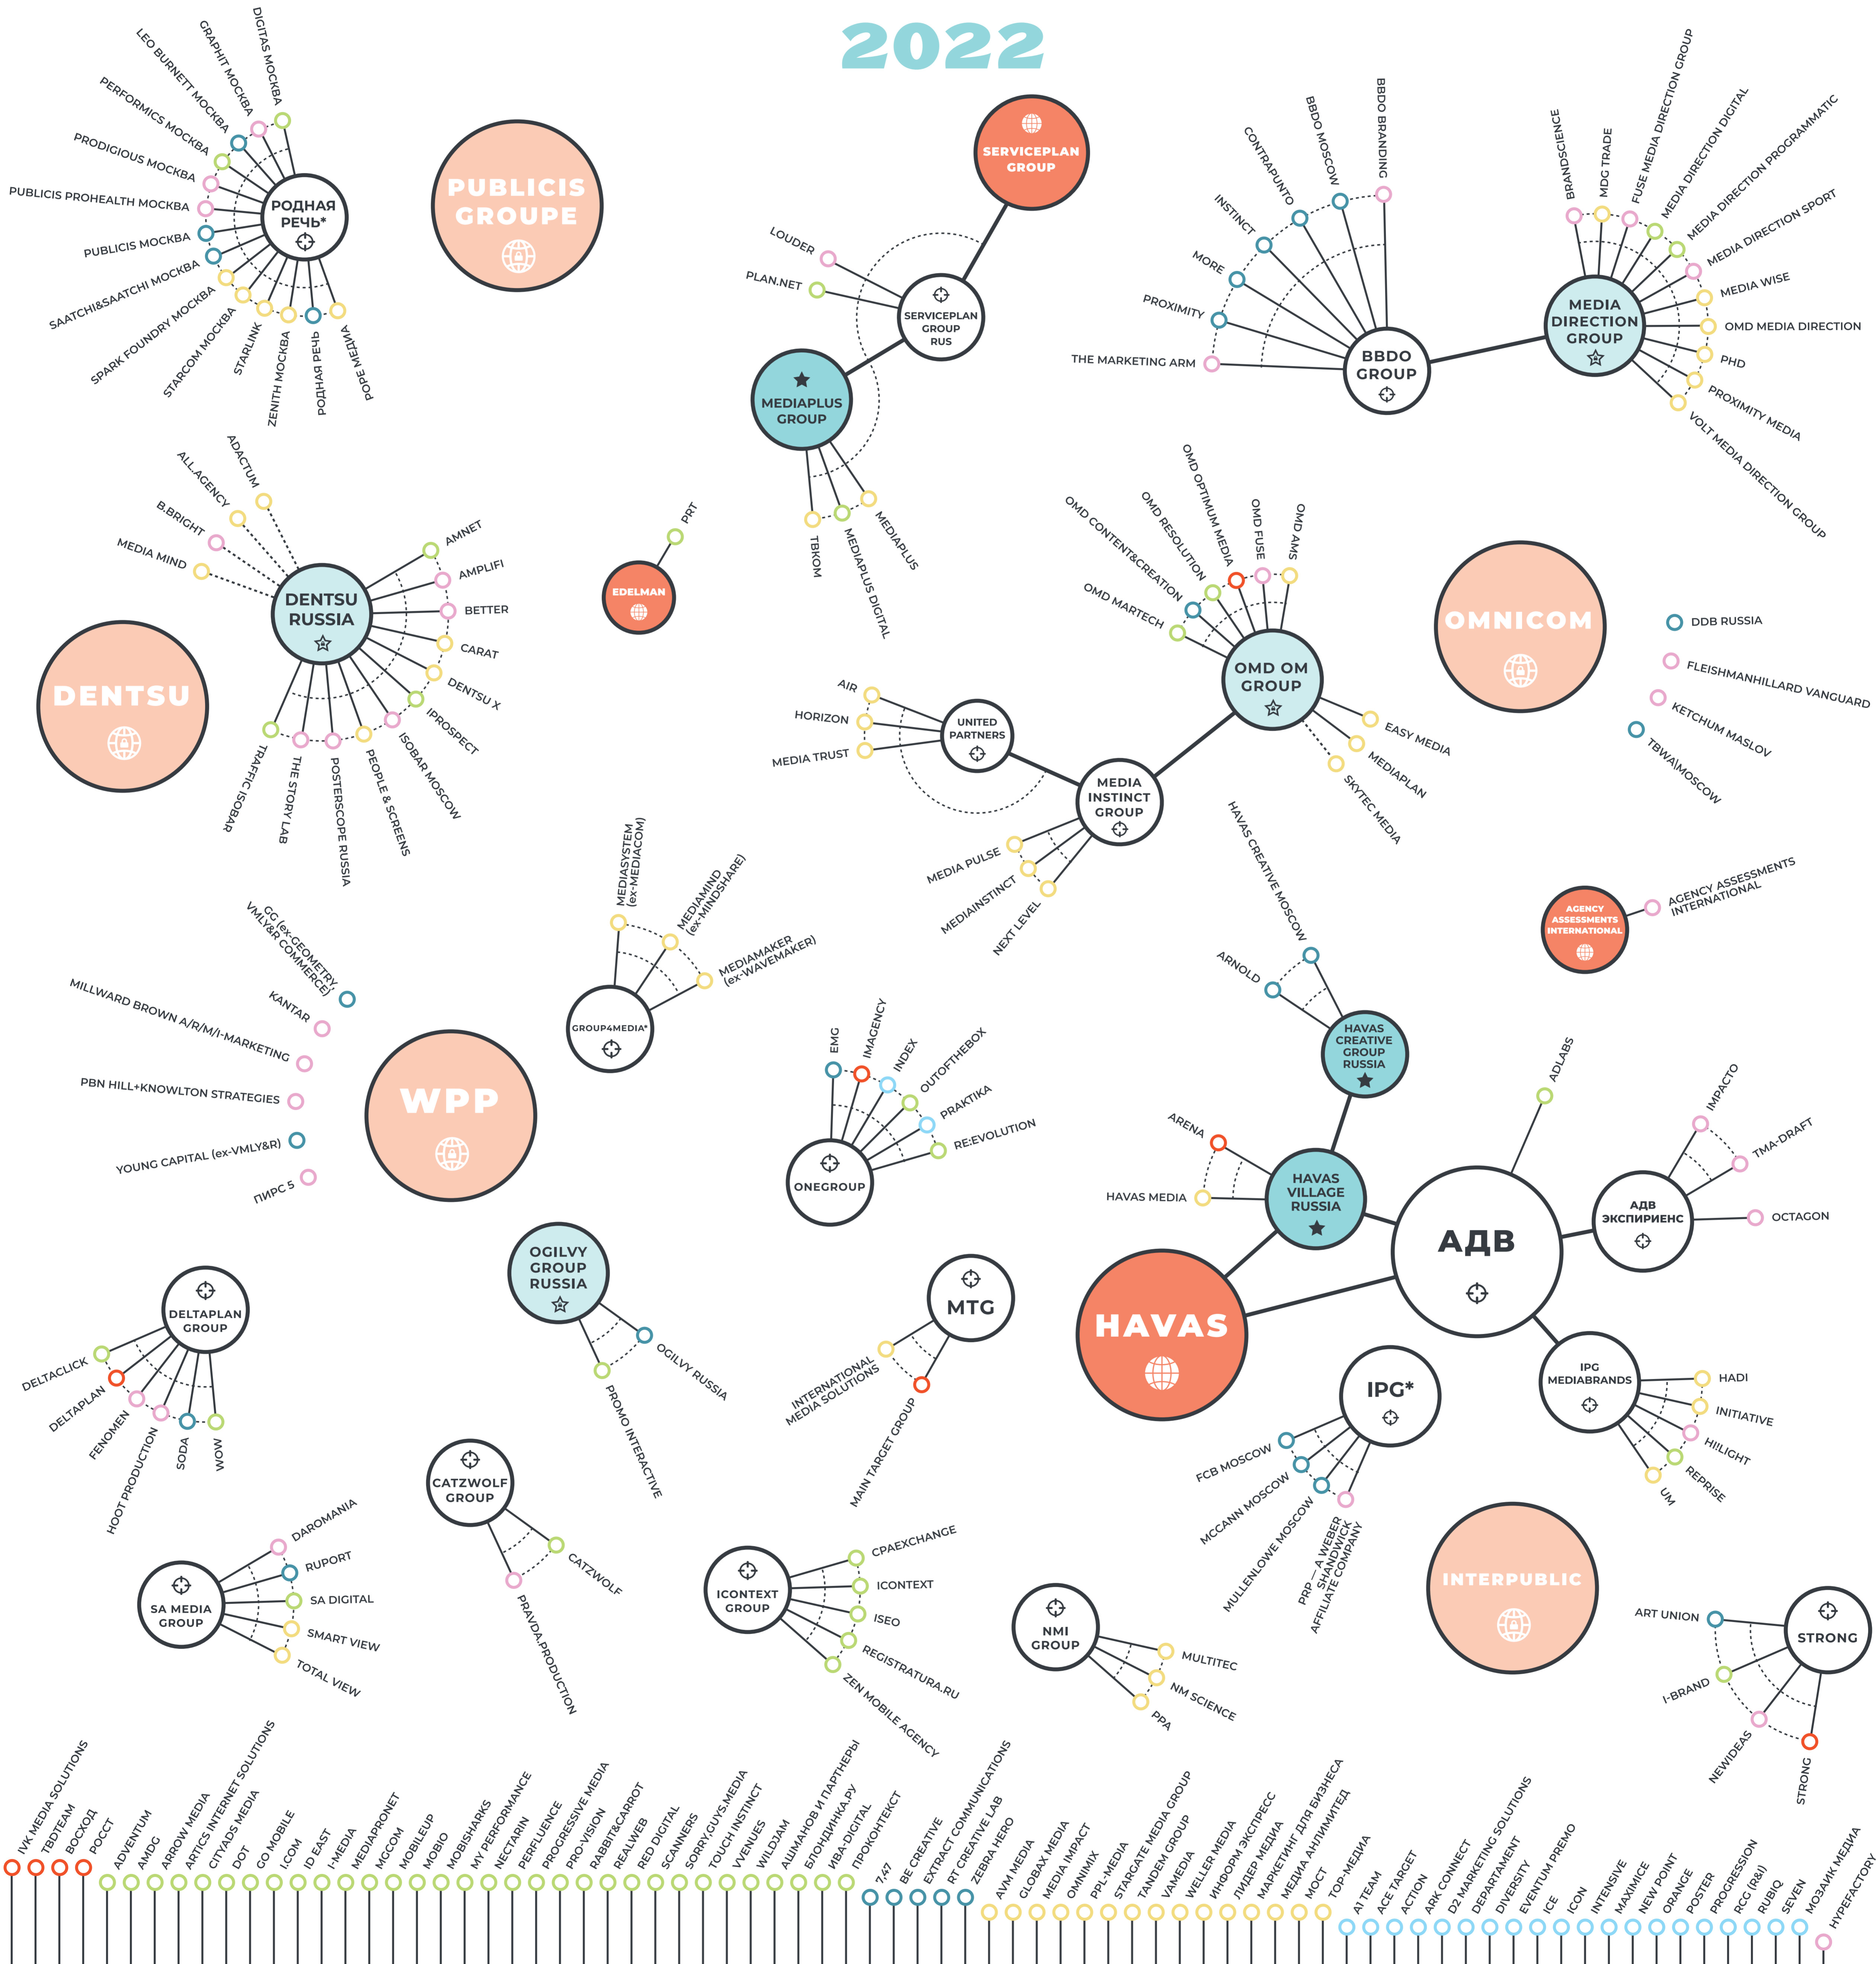

ADVERTISING MAP 2022

Информация актуальна на 17.05.2022

НЕЗАВИСИМЫЕ КОМПАНИИ

* Российское представительство, перешедшее под локальное управление

© ADINDEX maps.adindex.ru
Дата составления: 29 апреля 2022 года
Печать: Тверская городская типография

Adindex.ru

Adindex

Телеграм-канал о рекламе и маркетинге в России и мире

Больше джобсов

Канал о работе в рекламе и маркетинге

Ничего лишнего.
Только по делу!

АДУММУ

АДУММУ

Креативный канал о поиске идей и инсайтов для брендов

ВОЛНА / Adindex

Интеллектуальная ширин-платформа для рекламистов и маркетологов

ЛИДЕРЫ РЕЙТИНГОВ ADINDEX И ПАРТНЕРЫ ПРОЕКТА

ADVERTISING MAP
2022

Adindex MAPS

maps.adindex.ru